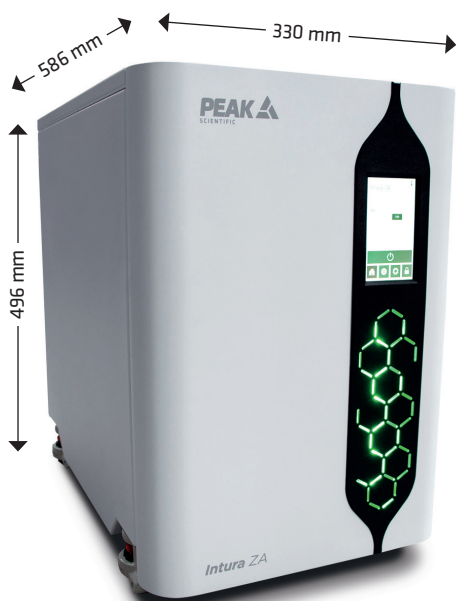

Intura ZA

Генератор нулевого воздуха для ГХ

Your local **gas generation** partner

Генератор Intura ZA разработан для обеспечения газовых хроматографов чистым, сухим и не содержащим углеводородов воздухом для питания детекторов. Устройство оснащено полностью интегрированным безмасляным воздушным компрессором и представляет собой готовое решение для подачи газа в детекторы ГХ.

Уникальная каталитическая камера (CAT) от PEAK оптимизирует путь сжатого воздуха при его поступлении в камеру, обеспечивая увеличенное время контакта для снижения концентрации фонового метана (CH₄) со 100 ppb до <0,05 ppb в выходном воздухе. Специальная конструкция камеры сохраняет высокую эффективность работы при пониженной температуре, снижая энергопотребление и тепловыделение.

Благодаря компактному дизайну Intura ZA занимает минимум места в лаборатории и обеспечивает гибкость за счёт возможности добавления или замены модулей Intura по мере необходимости.

Применение

- Производство газа поддержки ПИД
- Атомно-абсорбционный анализ
- Пиролизаторы

* Только моделей Zero Air 1500, 3500 и 7000

Модели	Intura ZA 1500	Intura ZA 3500	Intura ZA 7000	Intura ZA 15000
Максимальный расход	1500 мл/мин	3500 мл/мин	7000 мл/мин	15000 мл/мин
Максимальное давление	100psi / 6.9 bar			
Точка росы	-35°C			
Чистота газа (CH ₄)	<0.05 ppm NOx / SOx / Без фталатов			
Энергопотребление	616 Вт			
Требования к электроп-ю	220-240 В перем. тока, 50/60 Гц			
Габариты (В x Ш x Г)	496 x 330 x 586 мм			
Вес	40 кг			
Уровень шума	<60 дБ			
Макс высота над ур. моря	3000 м			
Гарантия	12 месяцев			